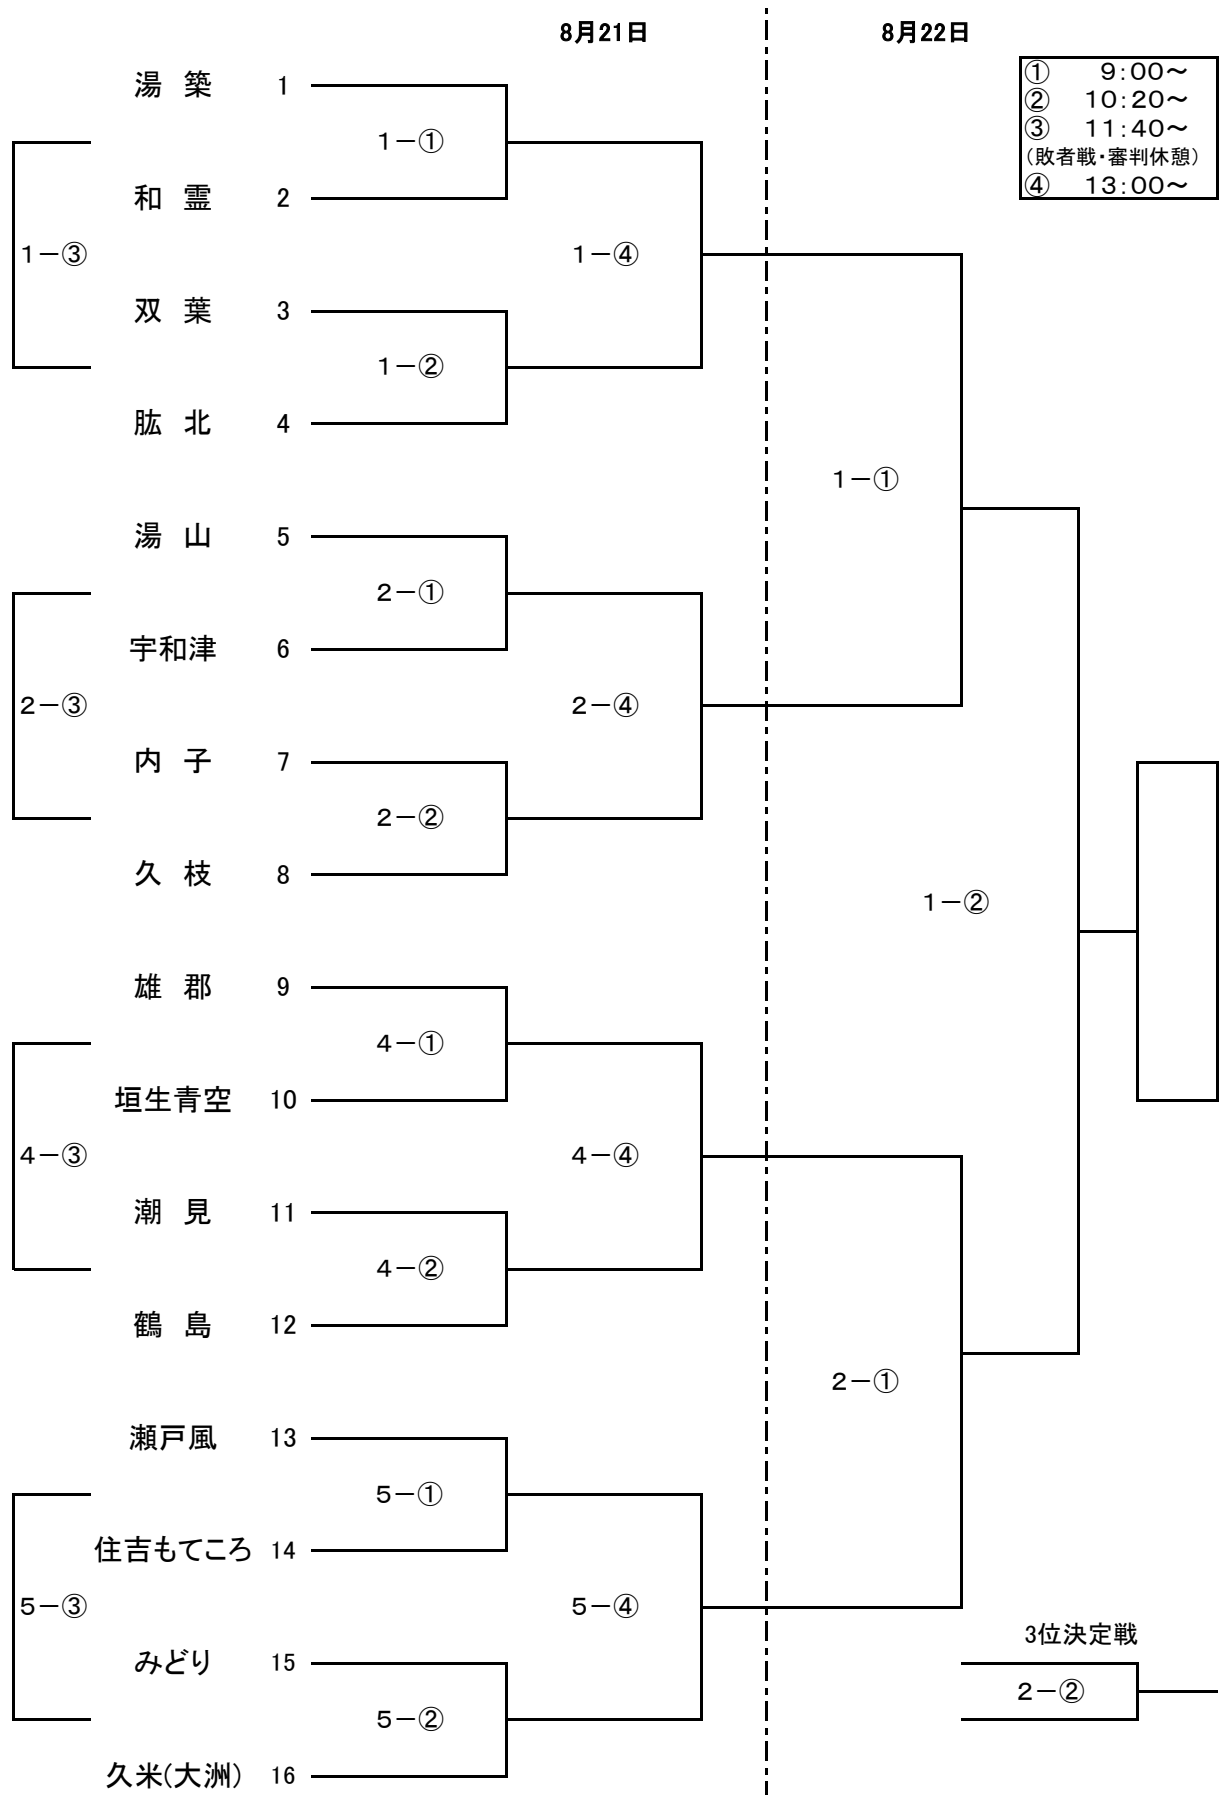

第1回松山飛鳥リーグトーナメント大会組合せ

期日／令和3年8月21日(土)・22日(日)

会場／重信川河川敷グラウンド1, 2, 4, 5コート

〈コート責任者 1.双葉 2.湯山 4.雄郡 5.みどり〉